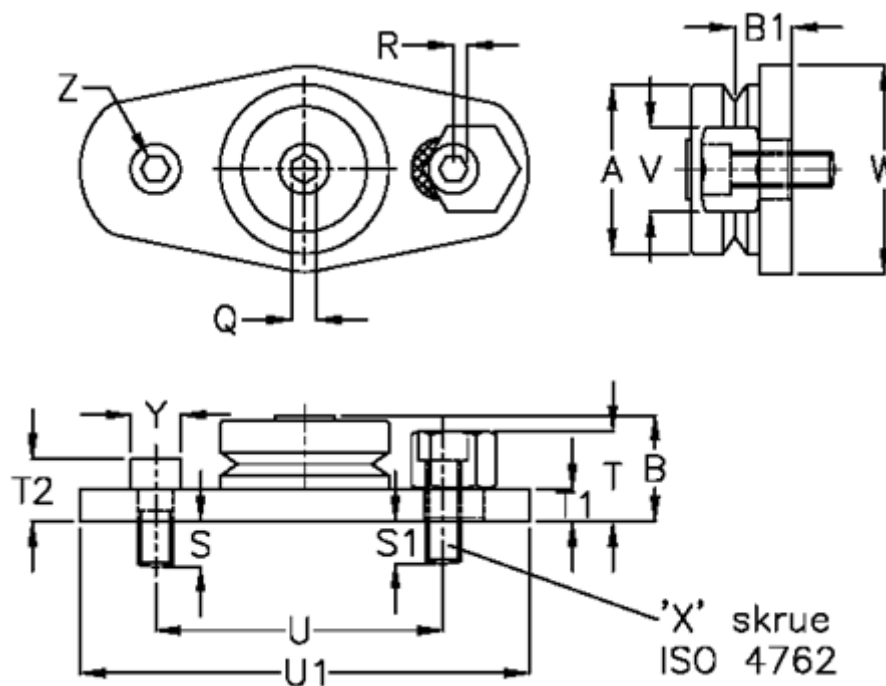

Varenummer: 0591330454
 Beskrivelse: Hepco SL2 leje SS BHI 54 E-NS

Mål

a = 54.0	T1 = 10.50	Y = 13.0
B = 34.7	T2 = 18.50	Z = 20
B1 = 19.00	U = 89.5	
Q = 8.0	U1 = 133.0	
R = 3.5	V = 25	
S = 14.50	vægt kg/1000 = 800	
S1 = 14.0	W = 62	
T = 23.5	X = M8 x 1,25	